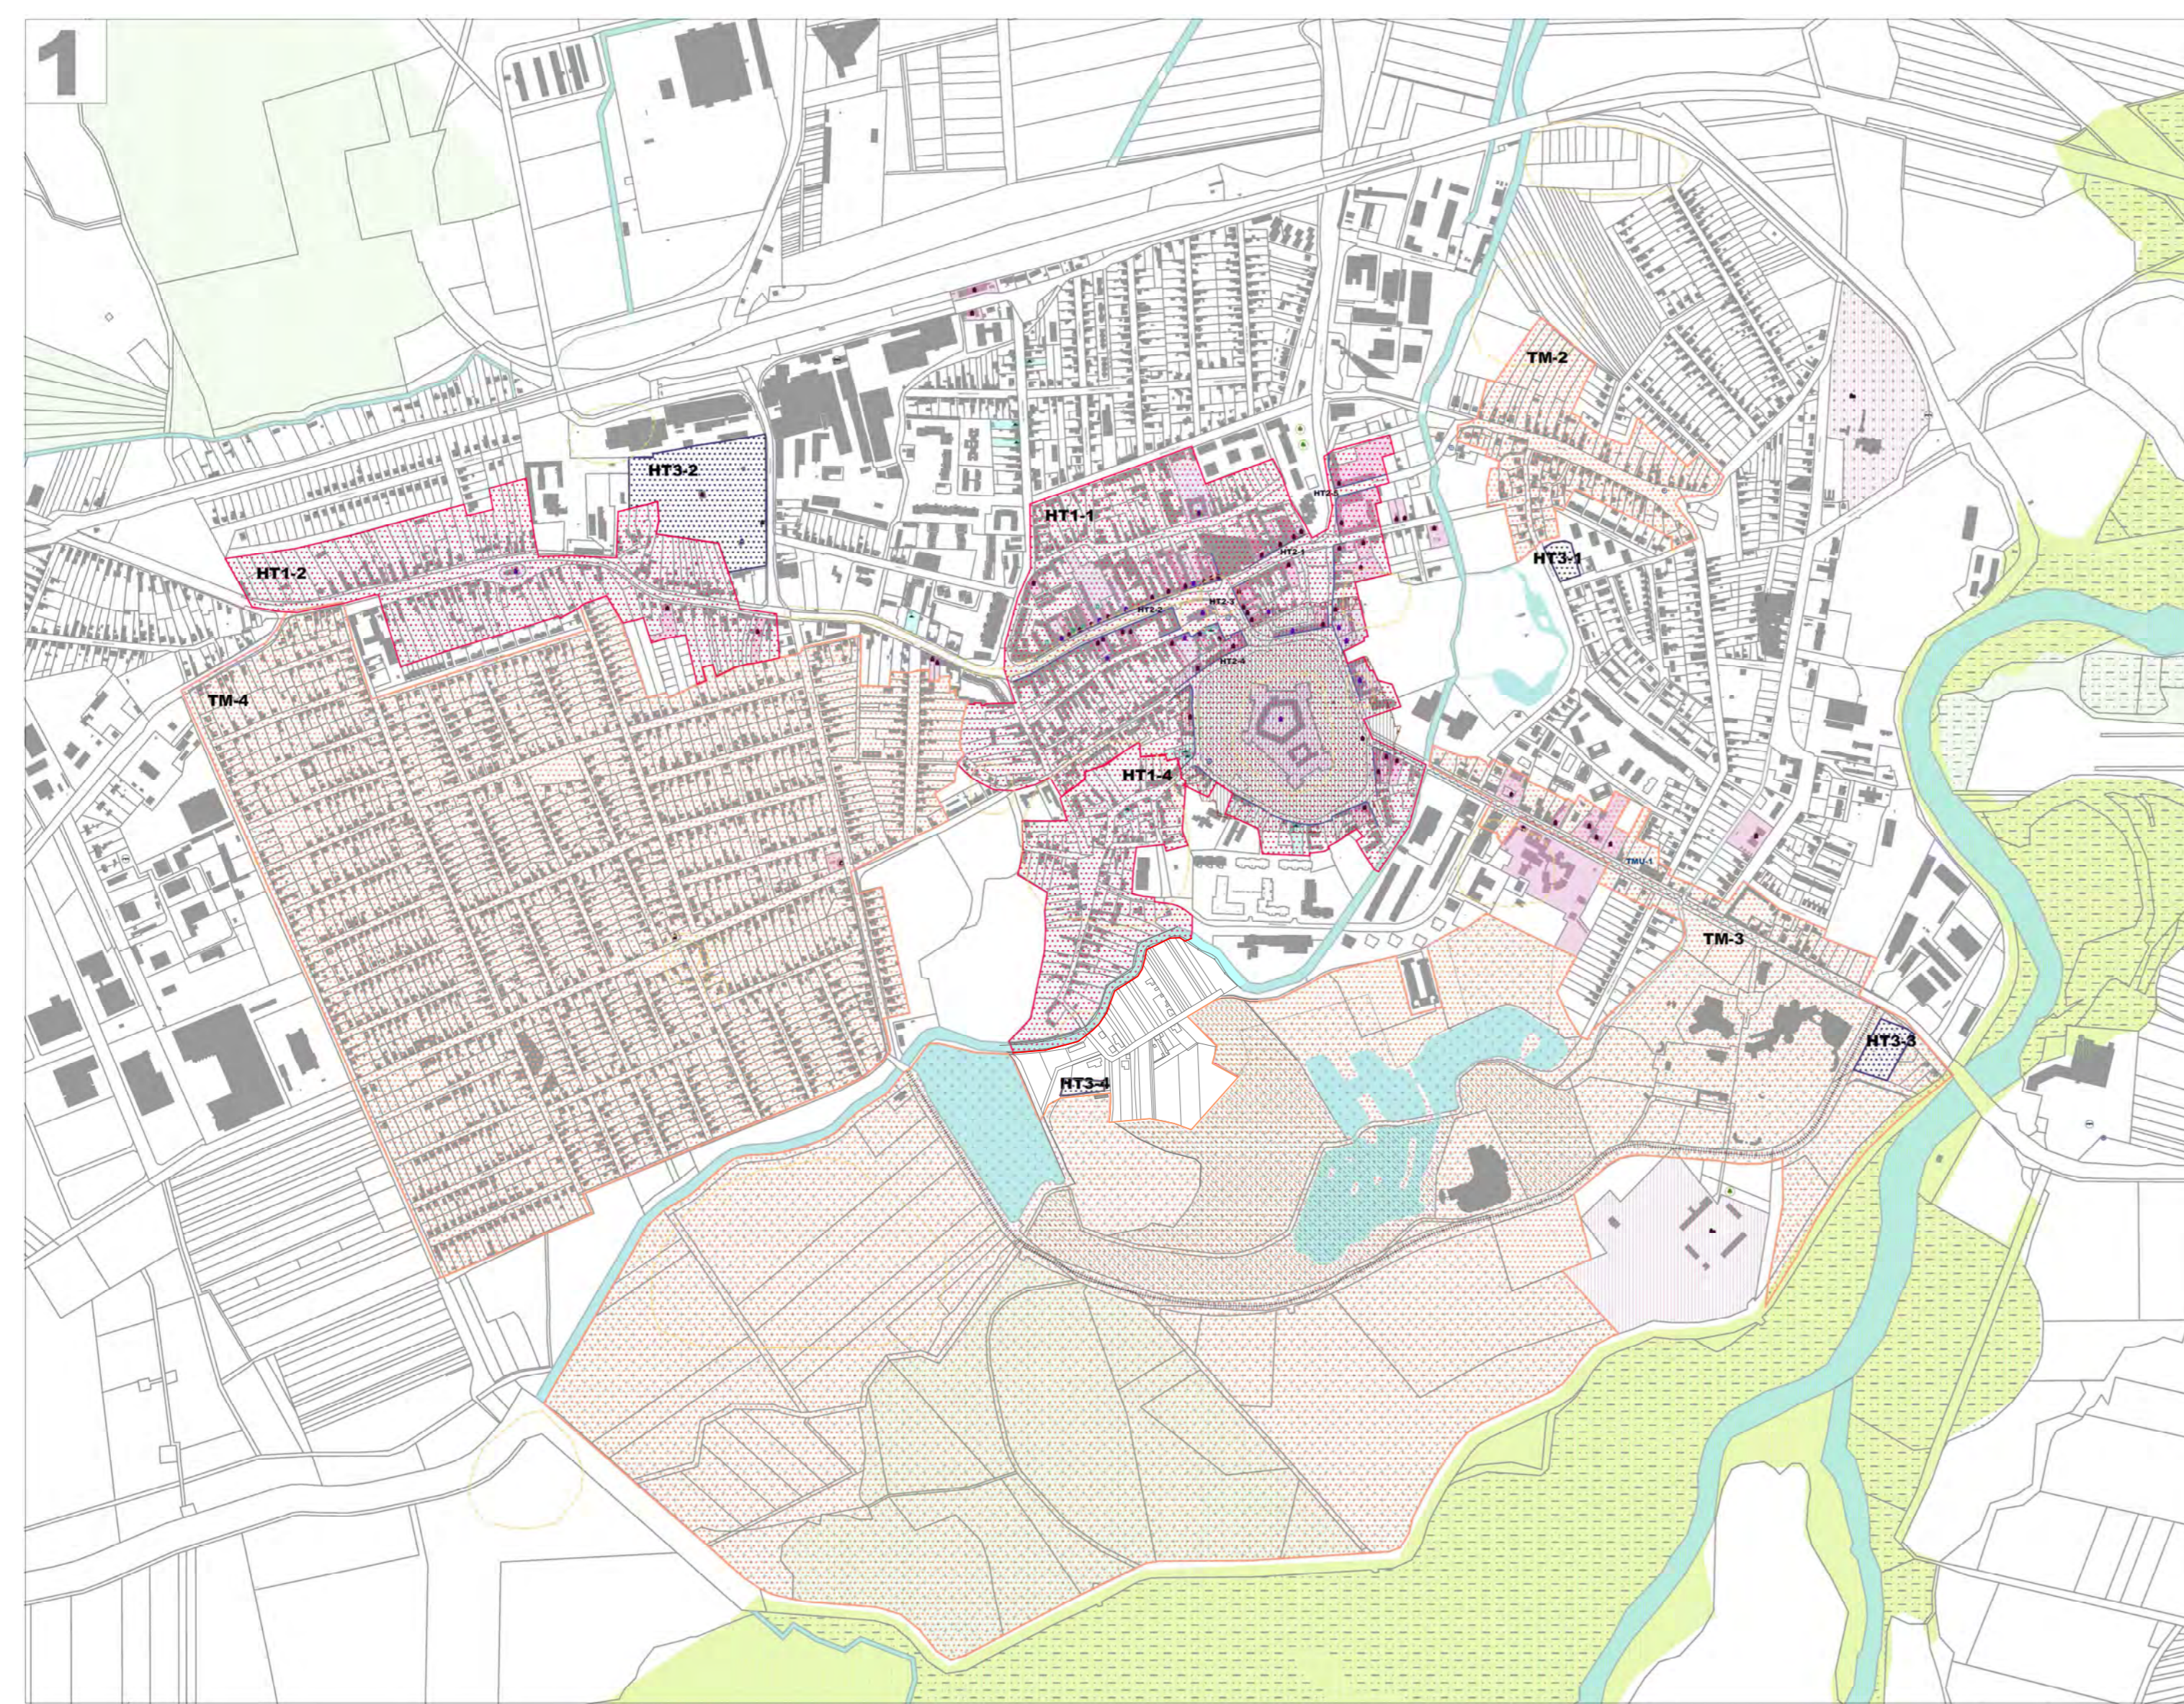

VÉDETT ÉPÍTÉSZETI ÉS TERMÉSZETI ÉRTÉKEK, TELEPÜLÉSKÉPI SZEMPONTBÓL MEGHATÁROZÓ TERÜLETEK

JELMAGYARÁZAT

HELYI VÉDETT ÉPÍTÉSZETI ÉRTÉKEK

HELYI TERÜLETI VÉDELEM (HT)

- Helyi védett településszerkezet (HT1)
- HT1-1: Sárvár történelmi városközpont
- HT1-2: Sár egykori településközpont
- HT1-3: Rábasömjén egykori településközpontja
- HT1-4: Tizenháromváros

Helyi védett utcakép (HT2)

- HT2-1: Ady Endre utca páratlan (É-i) oldala
- HT2-2: Bathyány utca mindkét oldali térfal
- HT2-3: Kossuth Lajos tér térfalak
- HT2-4: Várkerület térfalak
- HT2-5: Deák Ferenc utca keleti térfal

Helyi védett temetők és temetkezési emlékhelyek (HT3)

- HT3-1: Volt Péntekfalusi temető
- HT3-2: Városi köztemető - Sopron utca
- HT3-3: Zsidó temető
- HT3-4: Tizenháromvárosi temető és faállománya
- HT3-5: Hegyközségi temető

HELYI EGYEDI VÉDELEM (HE)

Helyi védett épület, építmény (HE1):

- Épület, építmény és telke
- Sajátos építmény
- Szobor, köztéri alkotás

Helyi védett épületrész és telek (HE2)

Helyi védett épületeryűgtes és telke (HE3)

- Passzázs

TELEPÜLÉSKÉPI SZEMPONTBÓL MEGHATÁROZÓ TERÜLETEK

- Településképi szempontból meghatározó területek határa és területe (TM):
- TM-1: Hegyközség
- TM-2: Péntekfalú
- TM-3: Fürdőnegyed és gyógyhelyi területek
- TM-4: Kertváros

Településképi szempontból meghatározó utcakép (TMU):

- TMU-1: Rákóczi Ferenc utca

Gyógyhely terület

Idegenforgalmi körút

HELYI VÉDETT TERMÉSZETI ÉRTÉKEK (MÁS JOGSZABÁLY ALAPJÁN)

HELYI TERÜLETI VÉDELEM

Helyi védett természeti terület (TT)

HELYI TERÜLETI VÉDELEM

- Helyi védett egyedi természeti érték (TE)

A TELEPÜLÉSKÉP SZEMPONTJÁBÓL KIEMELT TERÜLETEK (MÁS JOGSZABÁLY ALAPJÁN)

MŰEMLEKVÉDELEM

- Műemlék és műemlék telke
- Műemléki környezet
- Régészeti lelőhely határa

TÁJ- ÉS TERMÉSZETVÉDELEM

- Natura 2000 terület területe
- Ramsari terület
- Országos ökológiai hálózat - ökológiai folyósó területe
- Országos ökológiai hálózat - puffertérület területe