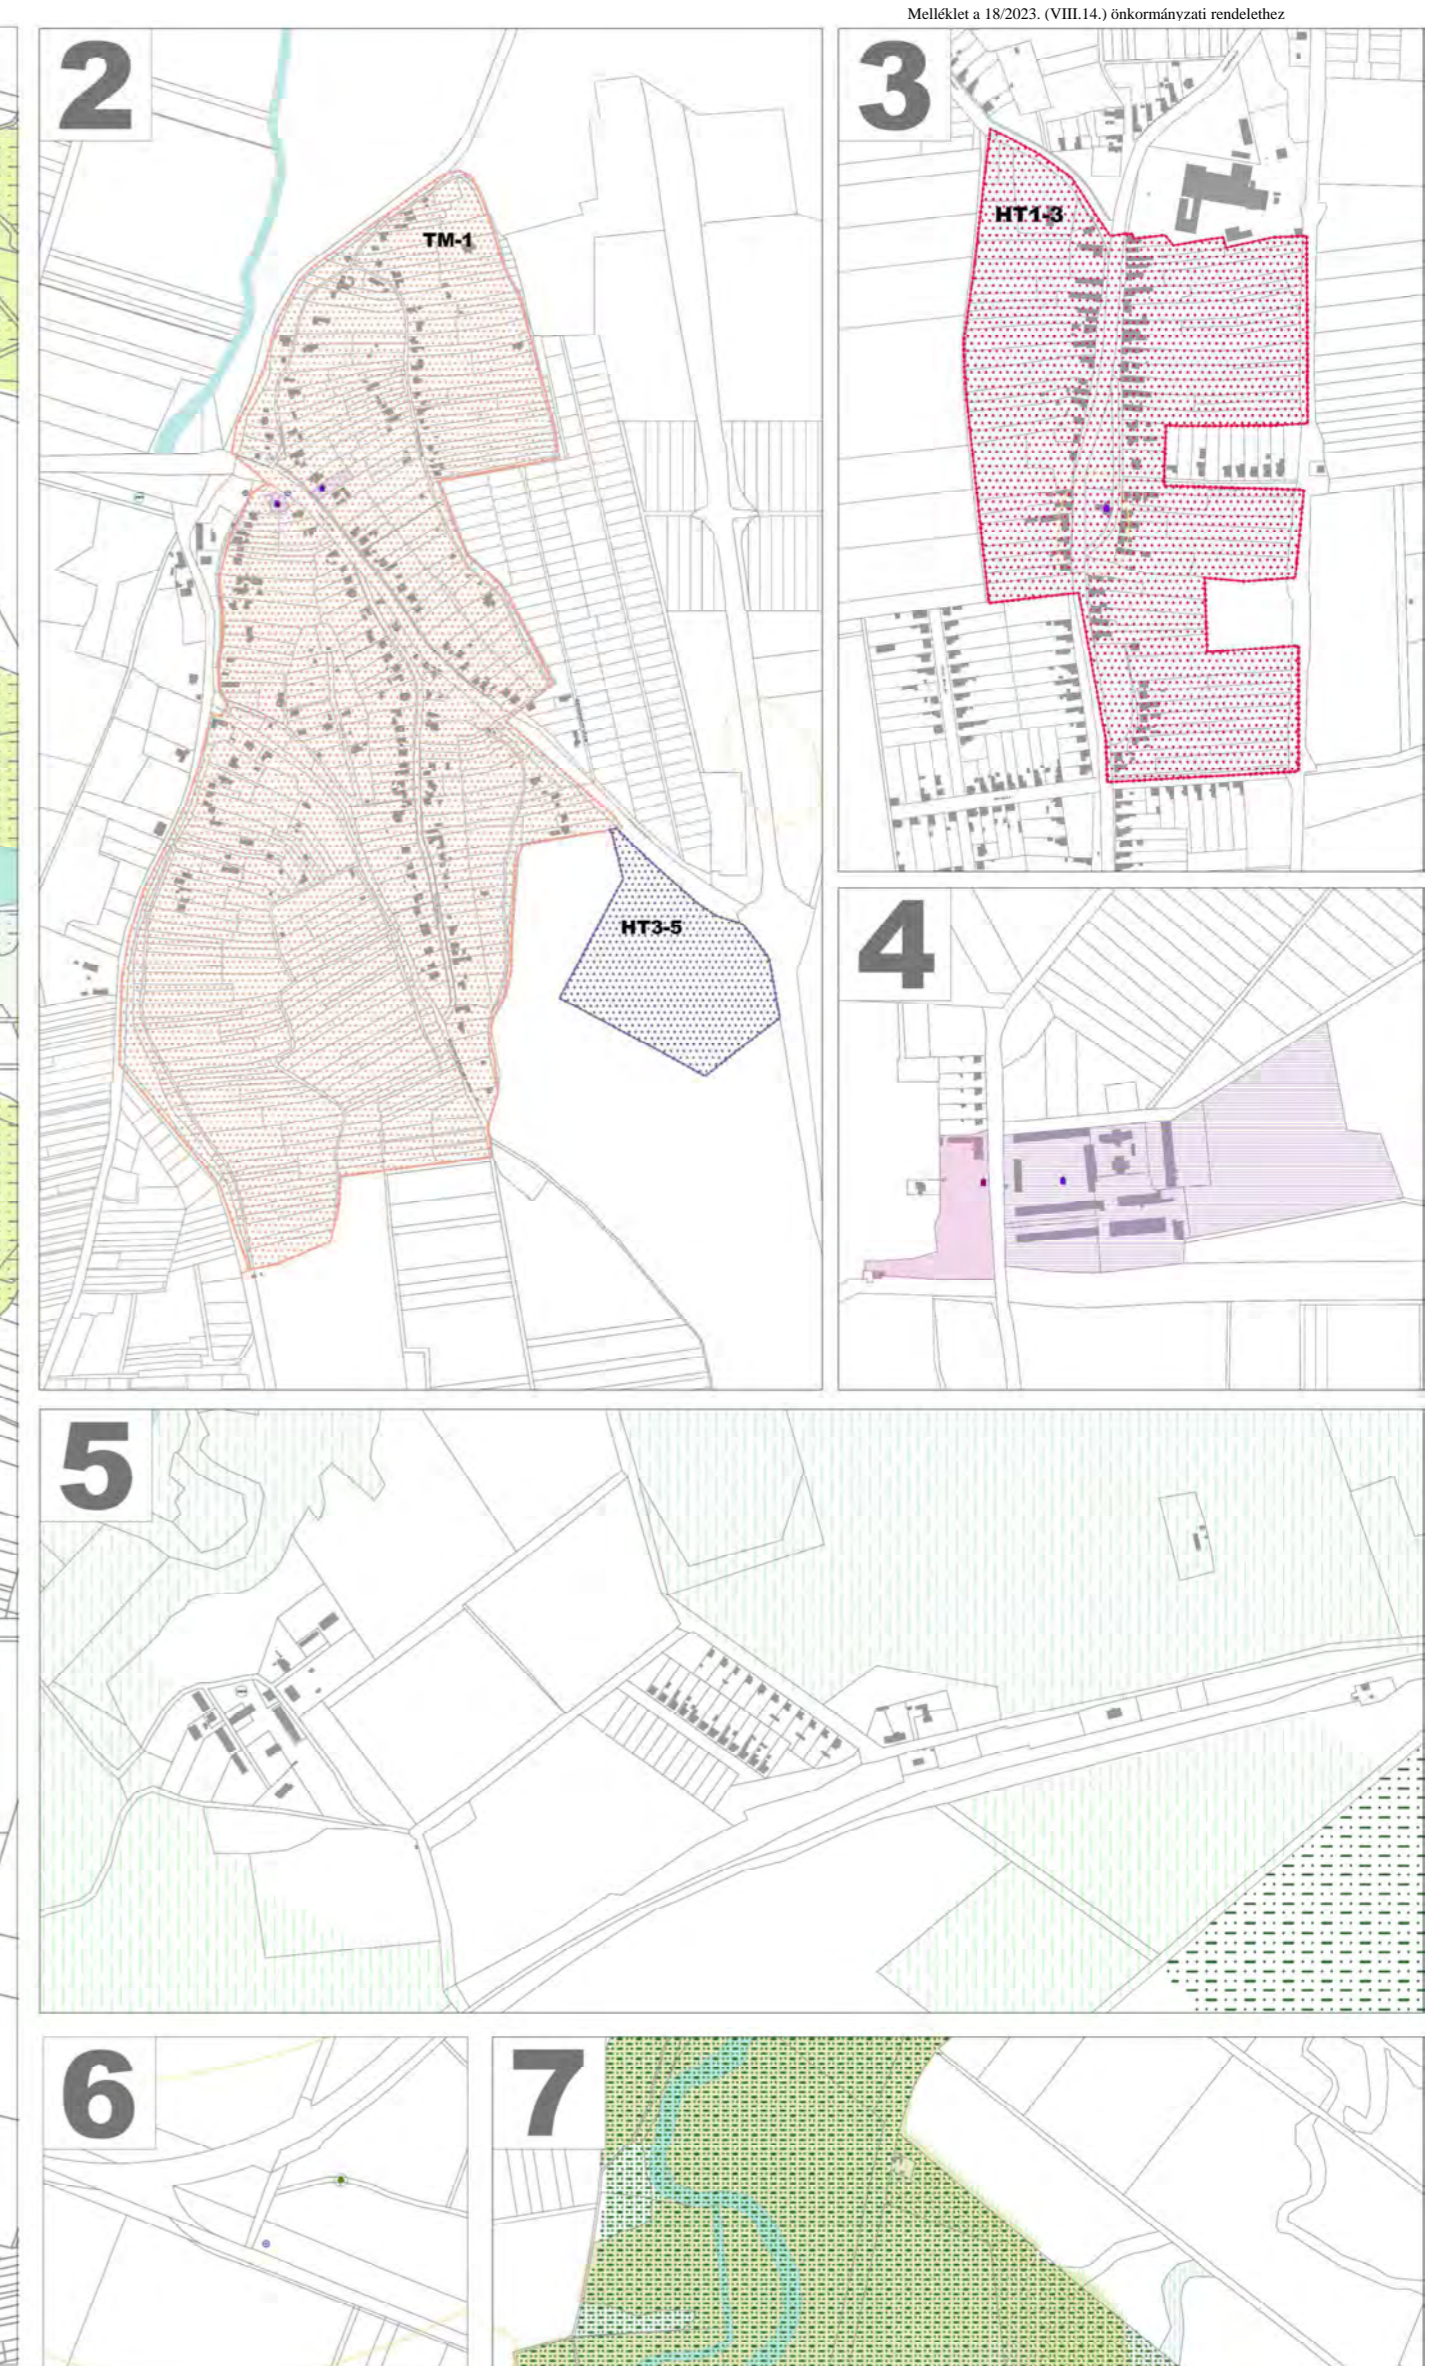

VÉDETT ÉPÍTÉSZETI ÉS TERMÉSZETI ÉRTÉKEK, TELEPÜLÉSKÉPI SZEMPONTBÓL MEGHATÁROZÓ TERÜLETEK

JELMAGYARÁZAT

HELYI VÉDETT ÉPÍTÉSZETI ÉRTÉKEK

HELYI TERÜLETI VÉDELEM (HT)

- Helyi védett településszerkezet (HT1)
- HT1-1: Sárvár történelmi városközpont
- HT1-2: Sár egykori településközpont
- HT1-3: Rábasömjén egykori településközpontja
- HT1-4: Tizenháromváros

Helyi védett utcakép (HT2)

- HT2-1: Ady Endre utca páratlan (É-i) oldala
- HT2-2: Bathyány utca mindkét oldali térfal
- HT2-3: Kossuth Lajos tér térfalak
- HT2-4: Várkerület térfalak
- HT2-5: Deák Ferenc utca keleti térfal

Helyi védett temetők és temetkezési emlékhelyek (HT3)

- HT3-1: Volt Péntekfalusi temető
- HT3-2: Városi köztemető - Sopron utca
- HT3-3: Zsidó temető
- HT3-4: Tizenháromvárosi temető és faállománya
- HT3-5: Hegyközségi temető

HELYI EGYEDI VÉDELEM (HE)

Helyi védett épület, építmény (HE1):

- Épület, építmény és telke
- Sajátos építmény
- Szobor, köztéri alkotás

Helyi védett épületrész és telek (HE2)

Helyi védett épületeryűgtes és telke (HE3)

- Passzázs

TELEPÜLÉSKÉPI SZEMPONTBÓL MEGHATÁROZÓ TERÜLETEK

- Településképi szempontból meghatározó területek határa és területe (TM):
- TM-1: Hegyközség
- TM-2: Péntekfalú
- TM-3: Fürdőnegyed és gyógyhelyi területek
- TM-4: Kertváros

Településképi szempontból meghatározó utcakép (TMU):

- TMU-1: Rákóczi Ferenc utca

Gyógyhely terület

Idegenforgalmi körút

HELYI VÉDETT TERMÉSZETI ÉRTÉKEK (MÁS JOGSZABÁLY ALAPJÁN)

HELYI TERÜLETI VÉDELEM

Helyi védett természeti terület (TT)

HELYI TERÜLETI VÉDELEM

- Helyi védett egyedi természeti érték (TE)

A TELEPÜLÉSKÉP SZEMPONTJÁBÓL KIEMELT TERÜLETEK (MÁS JOGSZABÁLY ALAPJÁN)

MŰEMLEKVÉDELEM

- Műemlék és műemlék telke
- Műemléki környezet
- Régészeti lelőhely határa

TÁJ- ÉS TERMÉSZETVÉDELEM

- Natura 2000 terület területe
- Ramsari terület
- Országos ökológiai hálózat - ökológiai folyósó területe
- Országos ökológiai hálózat - puffertérület területe